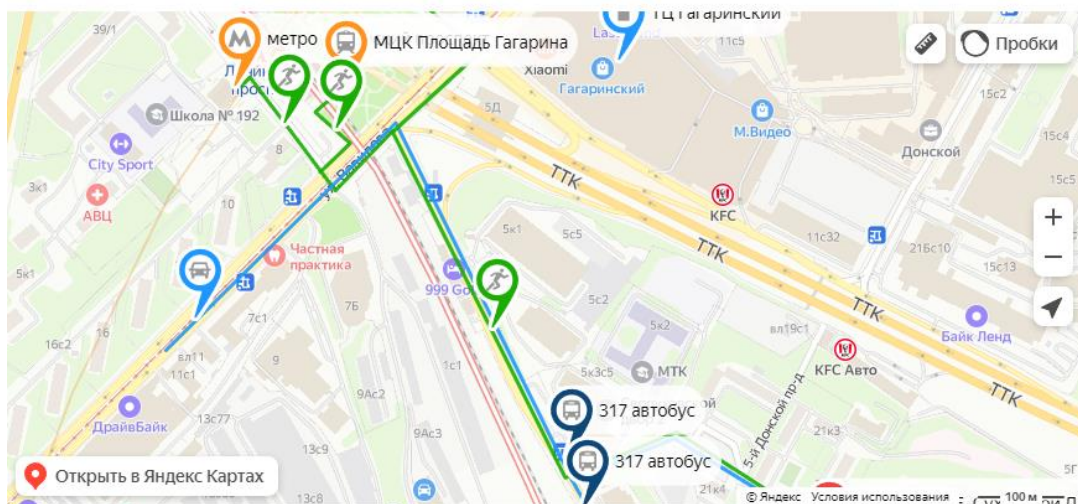

проспект МЦК «Площадь Гагарина». Пешком около 15 минут. Или 1 остановка на автобусе №317 (рядом с м. Ленинский проспект).

ПРОЕЗД НА АВТОМОБИЛЕ: 5-Й ДОНСКОЙ ПР-Д, Д. 21 А

Планируя свою поездку, примите во внимание ограниченную возможность парковки возле больницы.

1. Внешняя сторона ТТК, после Гагаринского туннеля поворот направо перед ТД «С7», поворот направо на Канатчиковский пр-д, после бензозаправки «Нефтьмагистраль» первый поворот направо, далее по главной дороге до ворот.
2. От ул. Вавилова: поворот на Канатчиковский пр-д, после предприятия «Оптика» (д.5, к.3) поворот налево, далее по главной дороге до ворот.